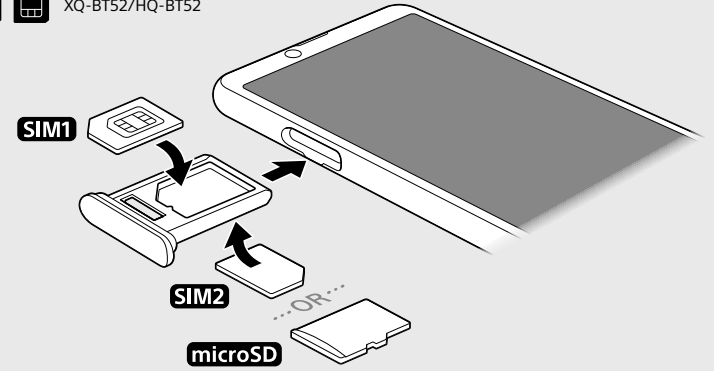

XPERIA 10III

SONY®

1 SIM

XQ-BT52/HQ-BT52

2 PWR ON

Startup guide

- Ръководство „Бърз старт“
- Úvodní příručka
- Kurzanleitung
- Installationsvejledning
- Alustusjuhend
- Guía de inicio
- Aloitusopas
- Guide de démarrage
- Οδηγός εκκίνησης
- Priručnik
- Használatbavételi útmutató
- Ræsihandbók
- Guida introduttiva
- Paleisties vadovas
- Sākšanas ceļvedis
- Opstartgids
- Oppstartsveiviser
- Instrukcja obsługi
- Manual de Iniciação
- Ghid de pornire
- Starthandbok
- Vodič za začetek uporabe
- Úvodná príručka
- Руководство по запуску
- Бастапқы нұсқаулық
- คู่มือเริ่มต้นการใช้งาน
- 用戶指南